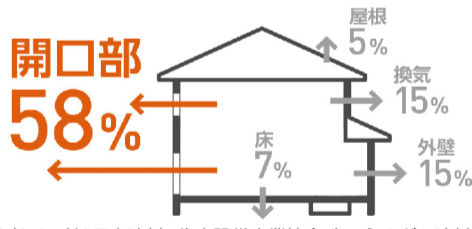

こんにちは！
お施主様の笑顔が
私どもの一番の喜びです。
代表取締役 神尾 忠

あなたの街の有限会社丸大建設です。

いつもお引き立てを賜り、厚く御礼申し上げます。今回お届けしました住まいのかわら版はいかがでしたでしょうか。日頃からお世話になっておりますお客様へ、お住まいと生活に役立つ情報を提供することができましたらと思い本紙をお届けいたしました。お住まいのこと、リフォームに関してのご相談などお役に立てることがございましたら、お気軽にご相談ください。

快適！便利！最新リフォーム商品情報

洗練されたデザインで機能性もバツグンの最新のリフォーム商品をいち早くご案内いたします。

熱の出入りが最も大きい「窓」の断熱性能をアップ！冷暖房費の節約にも！ LIXIL
内窓 インプラス 今ある窓の内側に後付けする、内窓「インプラス」。既存の窓との間の空気層が断熱効果や防音効果を生み出します。

参考：(一社)日本建材・住宅設備産業協会 省エネルギー建材普及促進センター「省エネ建材で、快適な家、健康な家」より